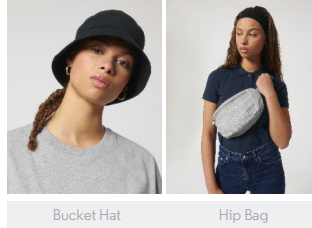

WHITES

COLORS

ESSENTIAL HEATHERS

UNISEX TASCHEN

STAU892 - DUFFLE BAG

Canvas Sporttasche

Nicht anwendbar

- Tragegriffe aus längs zusammengenähtem Baumwoll-Ripsband
- Abnehmbare Ripsband-Gurte
- Tasche auf Vorderseite zwischen Gurten
- Innentasche
- Nylon-Spiralreißverschluss mit silberfarbenem Metallschieber an oberer Taschenöffnung und Innentasche
- Reißverschlussöffnung innen ermöglicht einfache Dekoration
- Einfache Absteppung an der Tragegriffbefestigung
- Ripsband-Gurt mit verstärkendem Kreuzstich

Combo options

Bucket Hat

Hip Bag

Shell : Canvas , 80% recycelter Baumwolle , 20% recyceltes Polyester , Vorgewaschen , 300 GSM

Lining : Plain Weave , 100% gekämmte ringgesponnene Bio-Baumwolle , 160 GSM

Printing Specifications