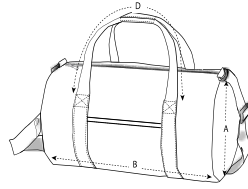

Combo options

Bucket Hat

Hip Bag

Shell : Canvas , 80% recycelter Baumwolle , 20% recyceltes Polyester , Vorgewaschen , 300 GSM

Lining : Plain Weave , 100% gekämmte ringgesponnene Bio-Baumwolle , 160 GSM

Printing Specifications

SIZES		OS
A	Height	27
B	Length	51
D	Strap Length	61